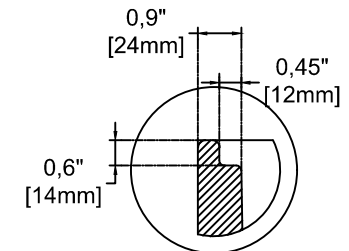

# ISVEA

1962 ITALIA

TECHNICAL DRAWING /TEKNİK ÇİZİM

CODE / KOD : 10RV81284

SIZE :33x18 inç

838 x 460 mm

DESCRIPTION / AÇIKLAMA : Ravenna 33" Double

TOLERANCE / TOLERANS : 100 mm ± 1 %