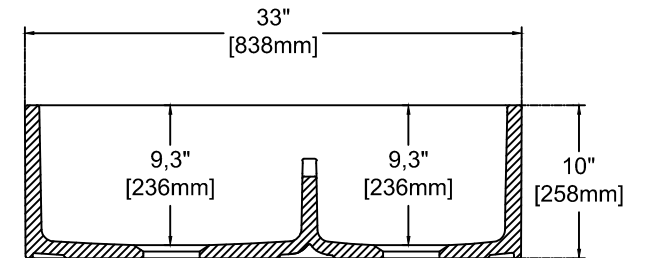

# ISVEA

1962 ITALIA

TECHNICAL DRAWING /TEKNİK ÇİZİM

CODE / KOD : 10RV81284

SIZE :33x18 inç

838 x 460 mm

DESCRIPTION / AÇIKLAMA : Ravenna 33" Double

TOLERANCE / TOLERANS : 100 mm ± 1 %