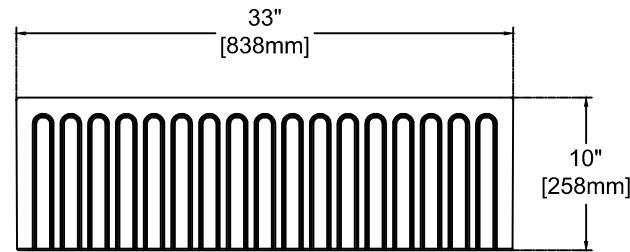

# ISVEA

1962 ITALIA

TECHNICAL DRAWING /TEKNİK ÇİZİM

CODE / KOD : 10RV81284

SIZE :33x18 inç

838 x 460 mm

DESCRIPTION / AÇIKLAMA : Ravenna 33" Double

TOLERANCE / TOLERANS : 100 mm ± 1 %