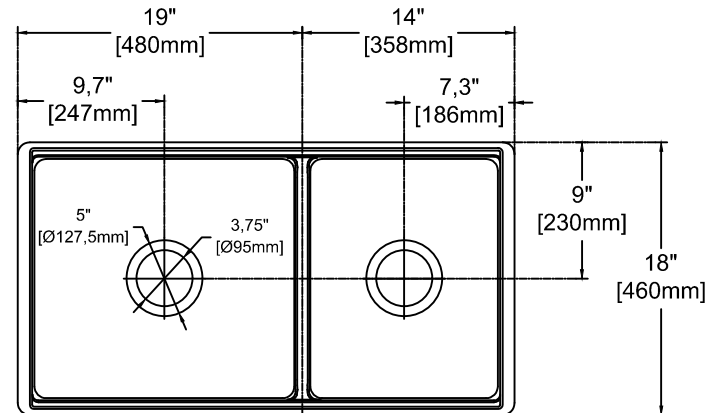

# ISVEA

1962 ITALIA

TECHNICAL DRAWING /TEKNİK ÇİZİM

CODE / KOD : 10RV81284

SIZE :33x18 inç

838 x 460 mm

DESCRIPTION / AÇIKLAMA : Ravenna 33" Double

TOLERANCE / TOLERANS : 100 mm ± 1 %