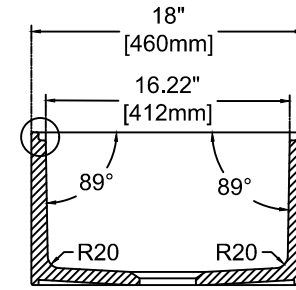

# ISVEA

1962 ITALIA

TECHNICAL DRAWING /TEKNİK ÇİZİM

CODE / KOD : 10RV81284

SIZE :33x18 inç

838 x 460 mm

DESCRIPTION / AÇIKLAMA : Ravenna 33" Double

TOLERANCE / TOLERANS : 100 mm ± 1 %