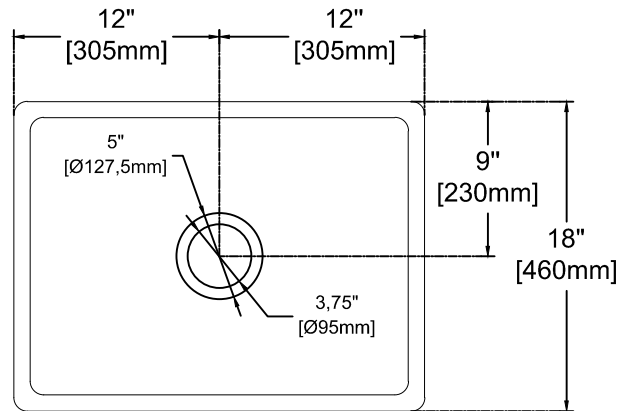

ISVEA

1962 ITALIA

TECHNICAL DRAWING /TEKNİK ÇİZİM

CODE / KOD : 10SV80061

SIZE :24x18 inç

610 x 460 mm

DESCRIPTION / AÇIKLAMA : Savonna 24"

TOLERANCE / TOLERANS : 100 mm \pm 1 %