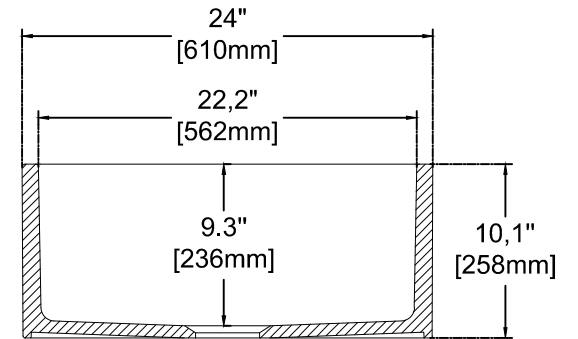

ISVEA

1962 ITALIA

TECHNICAL DRAWING /TEKNİK ÇİZİM

CODE / KOD : 10SV80061

SIZE :24x18 inç

610 x 460 mm

DESCRIPTION / AÇIKLAMA : Savonna 24"

TOLERANCE / TOLERANS : 100 mm \pm 1 %