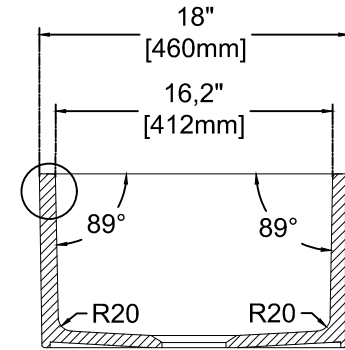

ISVEA

1962 ITALIA

TECHNICAL DRAWING /TEKNİK ÇİZİM

CODE / KOD : 10SV80061

SIZE :24x18 inç

610 x 460 mm

DESCRIPTION / AÇIKLAMA : Savonna 24"

TOLERANCE / TOLERANS : 100 mm \pm 1 %