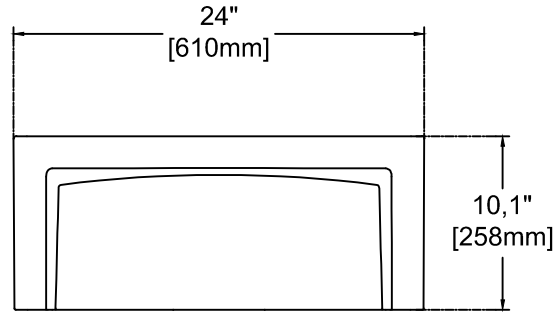

ISVEA

1962 ITALIA

TECHNICAL DRAWING /TEKNİK ÇİZİM

CODE / KOD : 10SV80061

SIZE :24x18 inç

610 x 460 mm

DESCRIPTION / AÇIKLAMA : Savonna 24"

TOLERANCE / TOLERANS : 100 mm \pm 1 %