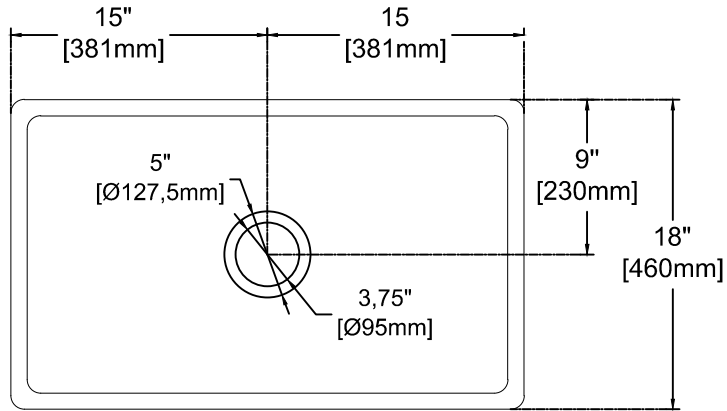

# ISVEA

1962 ITALIA

TECHNICAL DRAWING / TEKNİK ÇİZİM

CODE / KOD : 10SV80076

SIZE :30x18 inç

762 x 460 mm

DESCRIPTION / AÇIKLAMA : Savonna 30"

TOLERANCE / TOLERANS : 100 mm ± 1 %