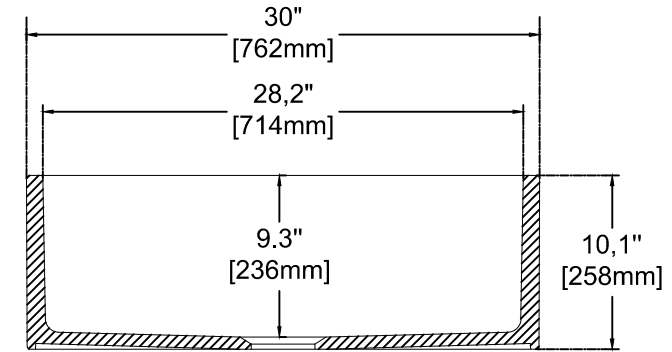

# ISVEA

1962 ITALIA

TECHNICAL DRAWING / TEKNİK ÇİZİM

CODE / KOD : 10SV80076

SIZE :30x18 inç

762 x 460 mm

DESCRIPTION / AÇIKLAMA : Savonna 30"

TOLERANCE / TOLERANS : 100 mm ± 1 %