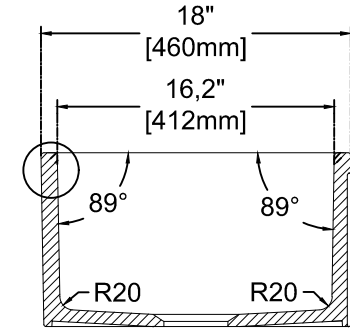

# ISVEA

1962 ITALIA

TECHNICAL DRAWING / TEKNİK ÇİZİM

CODE / KOD : 10SV80076

SIZE :30x18 inç

762 x 460 mm

DESCRIPTION / AÇIKLAMA : Savonna 30"

TOLERANCE / TOLERANS : 100 mm ± 1 %