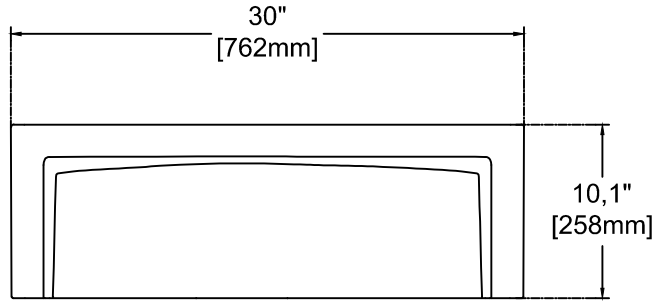

# ISVEA

1962 ITALIA

TECHNICAL DRAWING / TEKNİK ÇİZİM

CODE / KOD : 10SV80076

SIZE :30x18 inç

762 x 460 mm

DESCRIPTION / AÇIKLAMA : Savonna 30"

TOLERANCE / TOLERANS : 100 mm ± 1 %