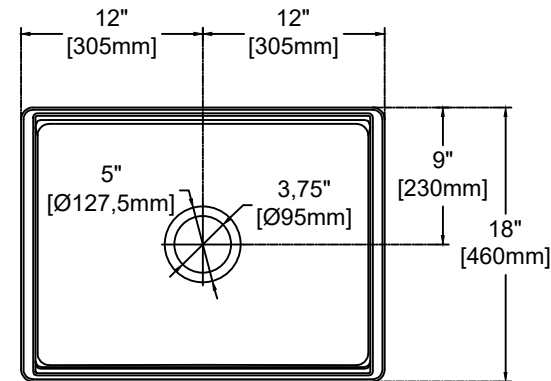

ISVEA  
1962 ITALIA

TECHNICAL DRAWING /TEKNİK ÇİZİM

CODE / KOD : 10RV81061

SIZE :24x18 inç

610 x 460 mm

DESCRIPTION / AÇIKLAMA :Ravenna 24"

TOLERANCE / TOLERANS : 100 mm ± 1 %