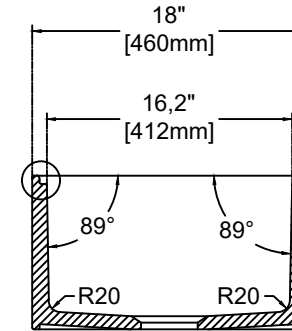

ISVEA  
1962 ITALIA

TECHNICAL DRAWING /TEKNİK ÇİZİM

CODE / KOD : 10RV81061

SIZE :24x18 inç

610 x 460 mm

DESCRIPTION / AÇIKLAMA :Ravenna 24"

TOLERANCE / TOLERANS : 100 mm ± 1 %