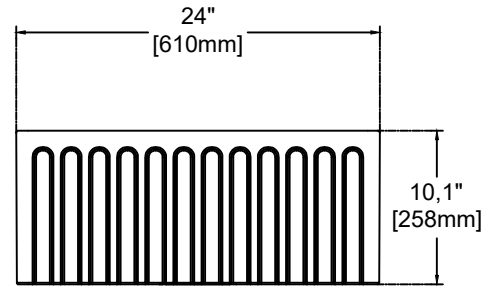

ISVEA  
1962 ITALIA

TECHNICAL DRAWING /TEKNİK ÇİZİM

CODE / KOD : 10RV81061

SIZE :24x18 inç

610 x 460 mm

DESCRIPTION / AÇIKLAMA :Ravenna 24"

TOLERANCE / TOLERANS : 100 mm ± 1 %