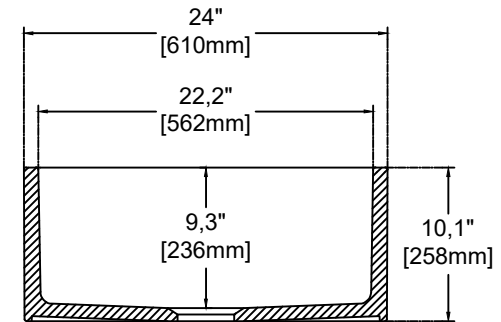

ISVEA  
1962 ITALIA

TECHNICAL DRAWING /TEKNİK ÇİZİM

CODE / KOD : 10RV81061

SIZE :24x18 inç

610 x 460 mm

DESCRIPTION / AÇIKLAMA :Ravenna 24"

TOLERANCE / TOLERANS : 100 mm ± 1 %