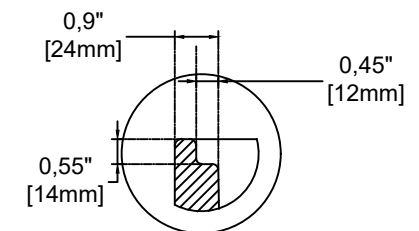

ISVEA  
1962 ITALIA

TECHNICAL DRAWING /TEKNİK ÇİZİM

CODE / KOD : 10RV81061

SIZE :24x18 inç

610 x 460 mm

DESCRIPTION / AÇIKLAMA :Ravenna 24"

TOLERANCE / TOLERANS : 100 mm ± 1 %