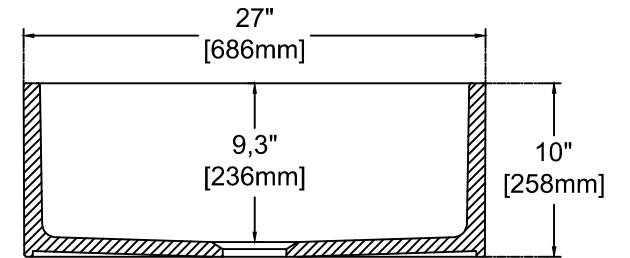

ISVEA

1962 ITALIA

TECHNICAL DRAWING /TEKNIK ÇİZİM

CODE / KOD : 10RV81069

SIZE :27x18 inç

686 x 460 mm

DESCRIPTION / AÇIKLAMA :Ravenna 27"

TOLERANCE / TOLERANS : 100 mm ± 1 %