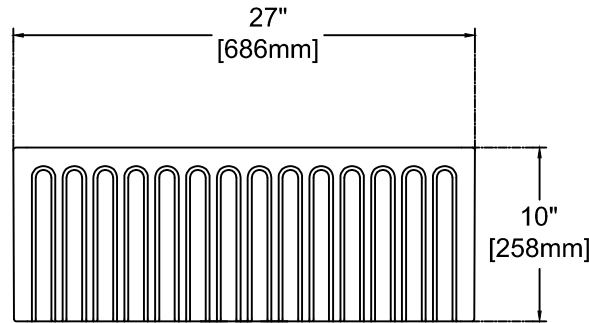

ISVEA

1962 ITALIA

TECHNICAL DRAWING /TEKNIK ÇİZİM

CODE / KOD : 10RV81069

SIZE :27x18 inç

686 x 460 mm

DESCRIPTION / AÇIKLAMA :Ravenna 27"

TOLERANCE / TOLERANS : 100 mm ± 1 %