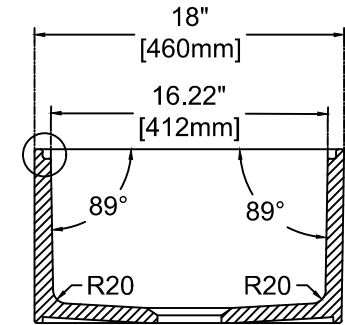

ISVEA

1962 ITALIA

TECHNICAL DRAWING /TEKNIK ÇİZİM

CODE / KOD : 10RV81069

SIZE :27x18 inç

686 x 460 mm

DESCRIPTION / AÇIKLAMA :Ravenna 27"

TOLERANCE / TOLERANS : 100 mm ± 1 %