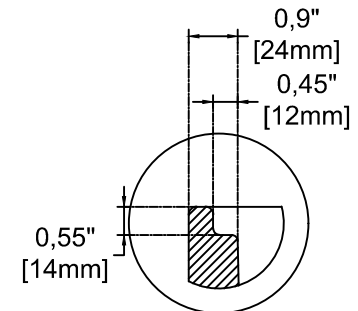

ISVEA

1962 ITALIA

TECHNICAL DRAWING /TEKNIK ÇİZİM

CODE / KOD : 10RV81069

SIZE :27x18 inç

686 x 460 mm

DESCRIPTION / AÇIKLAMA :Ravenna 27"

TOLERANCE / TOLERANS : 100 mm ± 1 %