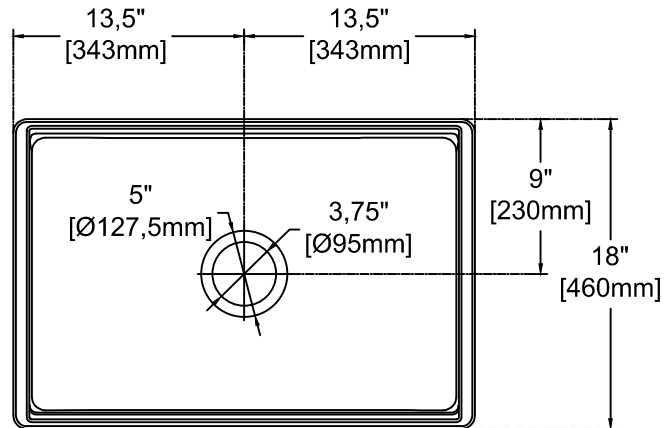

ISVEA

1962 ITALIA

TECHNICAL DRAWING /TEKNIK ÇİZİM

CODE / KOD : 10RV81069

SIZE :27x18 inç

686 x 460 mm

DESCRIPTION / AÇIKLAMA :Ravenna 27"

TOLERANCE / TOLERANS : 100 mm ± 1 %